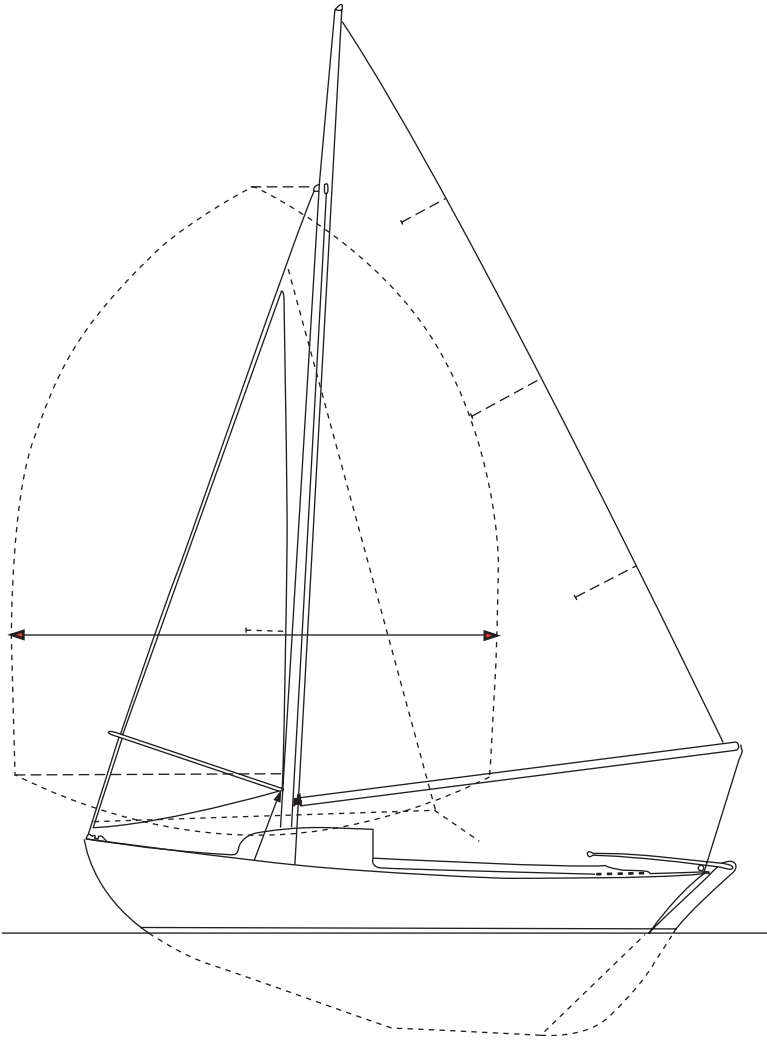

# Bull's Eye

## Specifications

<b>Length Overall</b>	<b>15' 8 1/2"</b>
<b>Waterline Length</b>	<b>12' 6 3/4"</b>
<b>Beam</b>	<b>5' 10"</b>
<b>Draft</b>	<b>2'5"</b>
<b>Lead Keel</b>	<b>750 lbs.</b>
<b>Displacement</b>	<b>1350 lbs.</b>
<b>Sail Area</b>	<b>140 sq. ft.</b>